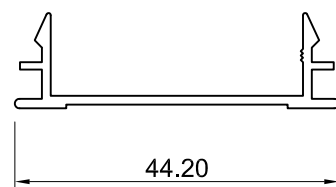

CO

PERFIS PARA GUARDAS

 PORTALEX

CO - 00
 PESO 0,360 KG/M
 A.ANOD. 0,084 M2/M
 A.POL. 0,084 M2/M

CO - 05
 PESO 0,4 KG/M
 A.ANOD. 0,09 M2/M
 A.POL. 0,09 M2/M

CO - 06
 PESO 0,514 KG/M
 A.ANOD. 0,12 M2/M
 A.POL. 0,12 M2/M

CO - 15
 PESO 0,392 KG/M
 A.ANOD. 0,197 M2/M
 A.POL. 0,088 M2/M

CO - 16
 PESO 0,542 KG/M
 A.ANOD. 0,120 M2/M
 A.POL. 0,120 M2/M

CO - 30
 PESO 0,404 KG/M
 A.ANOD. 0,149 M2/M
 A.POL. 0,045 M2/M

CO - 17
 PESO 1,355 KG/M
 A.ANOD. 0,341 M2/M
 A.POL. 0,247 M2/M

CO - 31
 PESO 0,548 KG/M
 A.ANOD. 0,303 M2/M
 A.POL. 0,096 M2/M

CO - 71
 PESO 0,338 KG/M
 A.ANOD. 0,185 M2/M
 A.POL. 0,185 M2/M

CO - 40
 PESO 0,426 KG/M
 A.ANOD. 0,091 M2/M
 A.POL. 0,091 M2/M

CO - 22
 PESO 0,249 KG/M
 A.ANOD. 0,085 M2/M
 A.POL. 0,085 M2/M