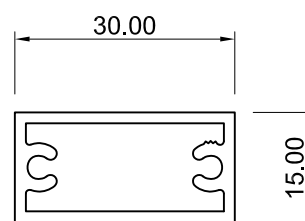

CO - 15
 PESO 0,392 KG/M
 A.ANOD. 0,197 M2/M
 A.POL. 0,088 M2/M

CO - 16
 PESO 0,542 KG/M
 A.ANOD. 0,120 M2/M
 A.POL. 0,120 M2/M

CO - 30
 PESO 0,404 KG/M
 A.ANOD. 0,149 M2/M
 A.POL. 0,045 M2/M

CO - 17
 PESO 1,355 KG/M
 A.ANOD. 0,341 M2/M
 A.POL. 0,247 M2/M

CO - 31
 PESO 0,548 KG/M
 A.ANOD. 0,303 M2/M
 A.POL. 0,096 M2/M

CO - 71
 PESO 0,338 KG/M
 A.ANOD. 0,185 M2/M
 A.POL. 0,185 M2/M

CO - 40
 PESO 0,426 KG/M
 A.ANOD. 0,091 M2/M
 A.POL. 0,091 M2/M

CO - 22
 PESO 0,249 KG/M
 A.ANOD. 0,085 M2/M
 A.POL. 0,085 M2/M

CO - 35
PESO 0,448 KG/M
A.ANOD. 0,085 M2/M
A.POL. 0,085 M2/M

CO - 45
PESO 0,425 KG/M
A.ANOD. 0,091 M2/M
A.POL. 0,091 M2/M

Estrada de São Marcos, 23
2735-521 Cacém – Portugal
E: portalex@portalex.eu
T: +351 210 412 500
F: +351 210 412 507