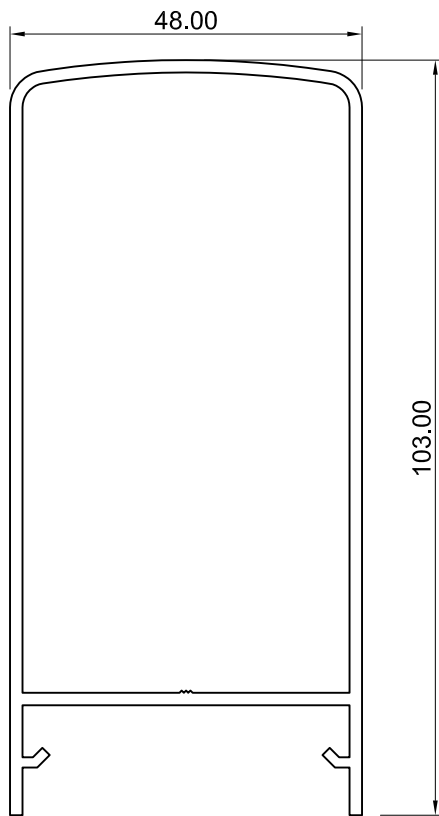

CO

PERFIS PARA GUARDAS

 PORTALEX

CO - 00
 PESO 0,360 KG/M
 A.ANOD. 0,084 M2/M
 A.POL. 0,084 M2/M

CO - 05
 PESO 0,4 KG/M
 A.ANOD. 0,09 M2/M
 A.POL. 0,09 M2/M

CO - 06
 PESO 0,514 KG/M
 A.ANOD. 0,12 M2/M
 A.POL. 0,12 M2/M

CO - 15
 PESO 0,392 KG/M
 A.ANOD. 0,197 M2/M
 A.POL. 0,088 M2/M

CO - 16
 PESO 0,542 KG/M
 A.ANOD. 0,120 M2/M
 A.POL. 0,120 M2/M

CO - 30
 PESO 0,404 KG/M
 A.ANOD. 0,149 M2/M
 A.POL. 0,045 M2/M

CO - 17
 PESO 1,355 KG/M
 A.ANOD. 0,341 M2/M
 A.POL. 0,247 M2/M

CO - 31
 PESO 0,548 KG/M
 A.ANOD. 0,303 M2/M
 A.POL. 0,096 M2/M

CO - 71
 PESO 0,338 KG/M
 A.ANOD. 0,185 M2/M
 A.POL. 0,185 M2/M

CO - 40
 PESO 0,426 KG/M
 A.ANOD. 0,091 M2/M
 A.POL. 0,091 M2/M

CO - 22
 PESO 0,249 KG/M
 A.ANOD. 0,085 M2/M
 A.POL. 0,085 M2/M