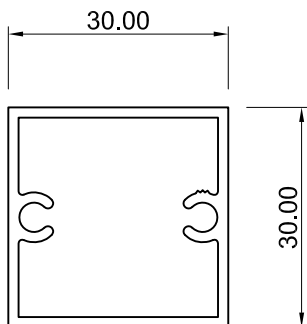

CO

PERFIS PARA GUARDAS

 PORTALEX

CO - 00
 PESO 0,360 KG/M
 A.ANOD. 0,084 M2/M
 A.POL. 0,084 M2/M

CO - 05
 PESO 0,4 KG/M
 A.ANOD. 0,09 M2/M
 A.POL. 0,09 M2/M

CO - 06
 PESO 0,514 KG/M
 A.ANOD. 0,12 M2/M
 A.POL. 0,12 M2/M

CO - 15
 PESO 0,392 KG/M
 A.ANOD. 0,197 M2/M
 A.POL. 0,088 M2/M

CO - 16
 PESO 0,542 KG/M
 A.ANOD. 0,120 M2/M
 A.POL. 0,120 M2/M

CO - 30
 PESO 0,404 KG/M
 A.ANOD. 0,149 M2/M
 A.POL. 0,045 M2/M

CO - 17
 PESO 1,355 KG/M
 A.ANOD. 0,341 M2/M
 A.POL. 0,247 M2/M

CO - 31
 PESO 0,548 KG/M
 A.ANOD. 0,303 M2/M
 A.POL. 0,096 M2/M

CO - 71
 PESO 0,338 KG/M
 A.ANOD. 0,185 M2/M
 A.POL. 0,185 M2/M

CO - 40
 PESO 0,426 KG/M
 A.ANOD. 0,091 M2/M
 A.POL. 0,091 M2/M

CO - 22
 PESO 0,249 KG/M
 A.ANOD. 0,085 M2/M
 A.POL. 0,085 M2/M