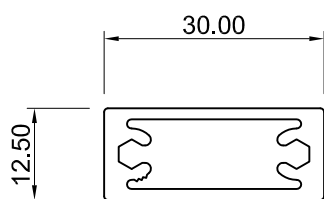

CO - 15
 PESO 0,392 KG/M
 A.ANOD. 0,197 M2/M
 A.POL. 0,088 M2/M

CO - 16
 PESO 0,542 KG/M
 A.ANOD. 0,120 M2/M
 A.POL. 0,120 M2/M

CO - 30
 PESO 0,404 KG/M
 A.ANOD. 0,149 M2/M
 A.POL. 0,045 M2/M

CO - 17
 PESO 1,355 KG/M
 A.ANOD. 0,341 M2/M
 A.POL. 0,247 M2/M

CO - 31
 PESO 0,548 KG/M
 A.ANOD. 0,303 M2/M
 A.POL. 0,096 M2/M

CO - 71
 PESO 0,338 KG/M
 A.ANOD. 0,185 M2/M
 A.POL. 0,185 M2/M

CO - 40
 PESO 0,426 KG/M
 A.ANOD. 0,091 M2/M
 A.POL. 0,091 M2/M

CO - 22
 PESO 0,249 KG/M
 A.ANOD. 0,085 M2/M
 A.POL. 0,085 M2/M

CO - 35
PESO 0,448 KG/M
A.ANOD. 0,085 M2/M
A.POL. 0,085 M2/M

CO - 45
PESO 0,425 KG/M
A.ANOD. 0,091 M2/M
A.POL. 0,091 M2/M

Estrada de São Marcos, 23
2735-521 Cacém – Portugal
E: portalex@portalex.eu
T: +351 210 412 500
F: +351 210 412 507