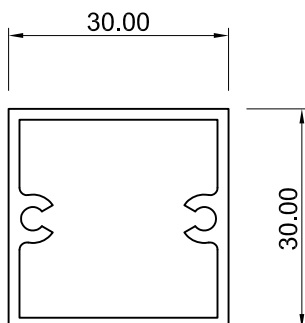

CO

PERFIS PARA GUARDAS

 PORTALEX

CO - 00
 PESO 0,360 KG/M
 A.ANOD. 0,084 M2/M
 A.POL. 0,084 M2/M

CO - 05
 PESO 0,4 KG/M
 A.ANOD. 0,09 M2/M
 A.POL. 0,09 M2/M

CO - 06
 PESO 0,514 KG/M
 A.ANOD. 0,12 M2/M
 A.POL. 0,12 M2/M

CO - 15
 PESO 0,392 KG/M
 A.ANOD. 0,197 M2/M
 A.POL. 0,088 M2/M

CO - 16
 PESO 0,542 KG/M
 A.ANOD. 0,120 M2/M
 A.POL. 0,120 M2/M

CO - 30
 PESO 0,404 KG/M
 A.ANOD. 0,149 M2/M
 A.POL. 0,045 M2/M

CO - 17
 PESO 1,355 KG/M
 A.ANOD. 0,341 M2/M
 A.POL. 0,247 M2/M

CO - 31
 PESO 0,548 KG/M
 A.ANOD. 0,303 M2/M
 A.POL. 0,096 M2/M

CO - 71
 PESO 0,338 KG/M
 A.ANOD. 0,185 M2/M
 A.POL. 0,185 M2/M

CO - 40
 PESO 0,426 KG/M
 A.ANOD. 0,091 M2/M
 A.POL. 0,091 M2/M

CO - 22
 PESO 0,249 KG/M
 A.ANOD. 0,085 M2/M
 A.POL. 0,085 M2/M

CO - 35
PESO 0,448 KG/M
A.ANOD. 0,085 M2/M
A.POL. 0,085 M2/M

CO - 45
PESO 0,425 KG/M
A.ANOD. 0,091 M2/M
A.POL. 0,091 M2/M

Estrada de São Marcos, 23
2735-521 Cacém – Portugal
E: portalex@portalex.eu
T: +351 210 412 500
F: +351 210 412 507