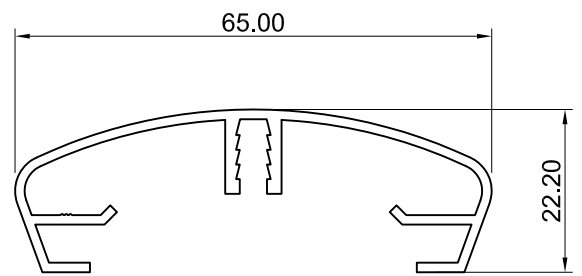

CO

PERFIS PARA GUARDAS

 PORTALEX

CO - 00
 PESO 0,360 KG/M
 A.ANOD. 0,084 M2/M
 A.POL. 0,084 M2/M

CO - 05
 PESO 0,4 KG/M
 A.ANOD. 0,09 M2/M
 A.POL. 0,09 M2/M

CO - 06
 PESO 0,514 KG/M
 A.ANOD. 0,12 M2/M
 A.POL. 0,12 M2/M

CO - 15
 PESO 0,392 KG/M
 A.ANOD. 0,197 M2/M
 A.POL. 0,088 M2/M

CO - 16
 PESO 0,542 KG/M
 A.ANOD. 0,120 M2/M
 A.POL. 0,120 M2/M

CO - 30
 PESO 0,404 KG/M
 A.ANOD. 0,149 M2/M
 A.POL. 0,045 M2/M

CO - 17
 PESO 1,355 KG/M
 A.ANOD. 0,341 M2/M
 A.POL. 0,247 M2/M

CO - 31
 PESO 0,548 KG/M
 A.ANOD. 0,303 M2/M
 A.POL. 0,096 M2/M

CO - 71
 PESO 0,338 KG/M
 A.ANOD. 0,185 M2/M
 A.POL. 0,185 M2/M

CO - 40
 PESO 0,426 KG/M
 A.ANOD. 0,091 M2/M
 A.POL. 0,091 M2/M

CO - 22
 PESO 0,249 KG/M
 A.ANOD. 0,085 M2/M
 A.POL. 0,085 M2/M

CO - 35
PESO 0,448 KG/M
A.ANOD. 0,085 M2/M
A.POL. 0,085 M2/M

CO - 45
PESO 0,425 KG/M
A.ANOD. 0,091 M2/M
A.POL. 0,091 M2/M

Estrada de São Marcos, 23
2735-521 Cacém – Portugal
E: portalex@portalex.eu
T: +351 210 412 500
F: +351 210 412 507