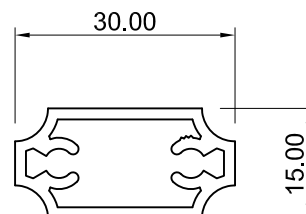

CO

PERFIS PARA GUARDAS

 PORTALEX

CO - 00
 PESO 0,360 KG/M
 A.ANOD. 0,084 M2/M
 A.POL. 0,084 M2/M

CO - 05
 PESO 0,4 KG/M
 A.ANOD. 0,09 M2/M
 A.POL. 0,09 M2/M

CO - 06
 PESO 0,514 KG/M
 A.ANOD. 0,12 M2/M
 A.POL. 0,12 M2/M

CO - 15
 PESO 0,392 KG/M
 A.ANOD. 0,197 M2/M
 A.POL. 0,088 M2/M

CO - 16
 PESO 0,542 KG/M
 A.ANOD. 0,120 M2/M
 A.POL. 0,120 M2/M

CO - 30
 PESO 0,404 KG/M
 A.ANOD. 0,149 M2/M
 A.POL. 0,045 M2/M

CO - 17
 PESO 1,355 KG/M
 A.ANOD. 0,341 M2/M
 A.POL. 0,247 M2/M

CO - 31
 PESO 0,548 KG/M
 A.ANOD. 0,303 M2/M
 A.POL. 0,096 M2/M

CO - 71
 PESO 0,338 KG/M
 A.ANOD. 0,185 M2/M
 A.POL. 0,185 M2/M

CO - 40
 PESO 0,426 KG/M
 A.ANOD. 0,091 M2/M
 A.POL. 0,091 M2/M

CO - 22
 PESO 0,249 KG/M
 A.ANOD. 0,085 M2/M
 A.POL. 0,085 M2/M