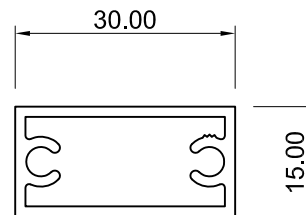

CO

PERFIS PARA GUARDAS

 PORTALEX

CO - 00
 PESO 0,360 KG/M
 A.ANOD. 0,084 M2/M
 A.POL. 0,084 M2/M

CO - 05
 PESO 0,4 KG/M
 A.ANOD. 0,09 M2/M
 A.POL. 0,09 M2/M

CO - 06
 PESO 0,514 KG/M
 A.ANOD. 0,12 M2/M
 A.POL. 0,12 M2/M

CO - 15
 PESO 0,392 KG/M
 A.ANOD. 0,197 M2/M
 A.POL. 0,088 M2/M

CO - 16
 PESO 0,542 KG/M
 A.ANOD. 0,120 M2/M
 A.POL. 0,120 M2/M

CO - 30
 PESO 0,404 KG/M
 A.ANOD. 0,149 M2/M
 A.POL. 0,045 M2/M

CO - 17
 PESO 1,355 KG/M
 A.ANOD. 0,341 M2/M
 A.POL. 0,247 M2/M

CO - 31
 PESO 0,548 KG/M
 A.ANOD. 0,303 M2/M
 A.POL. 0,096 M2/M

CO - 71
 PESO 0,338 KG/M
 A.ANOD. 0,185 M2/M
 A.POL. 0,185 M2/M

CO - 40
 PESO 0,426 KG/M
 A.ANOD. 0,091 M2/M
 A.POL. 0,091 M2/M

CO - 22
 PESO 0,249 KG/M
 A.ANOD. 0,085 M2/M
 A.POL. 0,085 M2/M