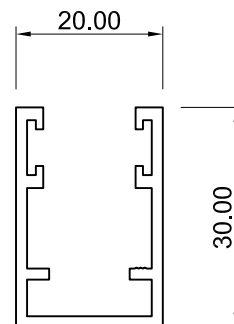

CO

PERFIS PARA GUARDAS

 PORTALEX

CO - 00
 PESO 0,360 KG/M
 A.ANOD. 0,084 M2/M
 A.POL. 0,084 M2/M

CO - 05
 PESO 0,4 KG/M
 A.ANOD. 0,09 M2/M
 A.POL. 0,09 M2/M

CO - 06
 PESO 0,514 KG/M
 A.ANOD. 0,12 M2/M
 A.POL. 0,12 M2/M

CO - 15
 PESO 0,392 KG/M
 A.ANOD. 0,197 M2/M
 A.POL. 0,088 M2/M

CO - 16
 PESO 0,542 KG/M
 A.ANOD. 0,120 M2/M
 A.POL. 0,120 M2/M

CO - 30
 PESO 0,404 KG/M
 A.ANOD. 0,149 M2/M
 A.POL. 0,045 M2/M

CO - 17
 PESO 1,355 KG/M
 A.ANOD. 0,341 M2/M
 A.POL. 0,247 M2/M