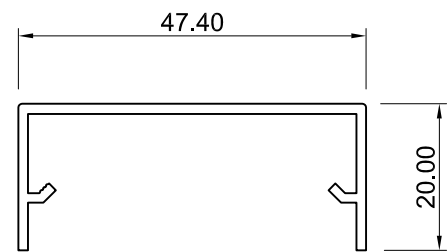

CO

PERFIS PARA GUARDAS

 PORTALEX

CO - 00
 PESO 0,360 KG/M
 A.ANOD. 0,084 M2/M
 A.POL. 0,084 M2/M

CO - 05
 PESO 0,4 KG/M
 A.ANOD. 0,09 M2/M
 A.POL. 0,09 M2/M

CO - 06
 PESO 0,514 KG/M
 A.ANOD. 0,12 M2/M
 A.POL. 0,12 M2/M

CO - 15
 PESO 0,392 KG/M
 A.ANOD. 0,197 M2/M
 A.POL. 0,088 M2/M

CO - 16
 PESO 0,542 KG/M
 A.ANOD. 0,120 M2/M
 A.POL. 0,120 M2/M

CO - 30
 PESO 0,404 KG/M
 A.ANOD. 0,149 M2/M
 A.POL. 0,045 M2/M

CO - 17
 PESO 1,355 KG/M
 A.ANOD. 0,341 M2/M
 A.POL. 0,247 M2/M

CO - 31
 PESO 0,548 KG/M
 A.ANOD. 0,303 M2/M
 A.POL. 0,096 M2/M

CO - 71
 PESO 0,338 KG/M
 A.ANOD. 0,185 M2/M
 A.POL. 0,185 M2/M

CO - 40
 PESO 0,426 KG/M
 A.ANOD. 0,091 M2/M
 A.POL. 0,091 M2/M

CO - 22
 PESO 0,249 KG/M
 A.ANOD. 0,085 M2/M
 A.POL. 0,085 M2/M

CO - 35
PESO 0,448 KG/M
A.ANOD. 0,085 M2/M
A.POL. 0,085 M2/M

CO - 45
PESO 0,425 KG/M
A.ANOD. 0,091 M2/M
A.POL. 0,091 M2/M

Estrada de São Marcos, 23
2735-521 Cacém – Portugal
E: portalex@portalex.eu
T: +351 210 412 500
F: +351 210 412 507