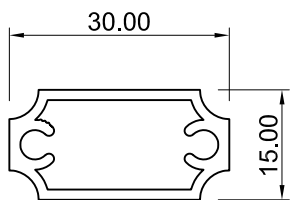

CO

PERFIS PARA GUARDAS

 PORTALEX

CO - 00
 PESO 0,360 KG/M
 A.ANOD. 0,084 M2/M
 A.POL. 0,084 M2/M

CO - 05
 PESO 0,4 KG/M
 A.ANOD. 0,09 M2/M
 A.POL. 0,09 M2/M

CO - 06
 PESO 0,514 KG/M
 A.ANOD. 0,12 M2/M
 A.POL. 0,12 M2/M

CO - 15
 PESO 0,392 KG/M
 A.ANOD. 0,197 M2/M
 A.POL. 0,088 M2/M

CO - 16
 PESO 0,542 KG/M
 A.ANOD. 0,120 M2/M
 A.POL. 0,120 M2/M

CO - 30
 PESO 0,404 KG/M
 A.ANOD. 0,149 M2/M
 A.POL. 0,045 M2/M

CO - 17
 PESO 1,355 KG/M
 A.ANOD. 0,341 M2/M
 A.POL. 0,247 M2/M

CO - 31
 PESO 0,548 KG/M
 A.ANOD. 0,303 M2/M
 A.POL. 0,096 M2/M

CO - 71
 PESO 0,338 KG/M
 A.ANOD. 0,185 M2/M
 A.POL. 0,185 M2/M

CO - 40
 PESO 0,426 KG/M
 A.ANOD. 0,091 M2/M
 A.POL. 0,091 M2/M

CO - 22
 PESO 0,249 KG/M
 A.ANOD. 0,085 M2/M
 A.POL. 0,085 M2/M